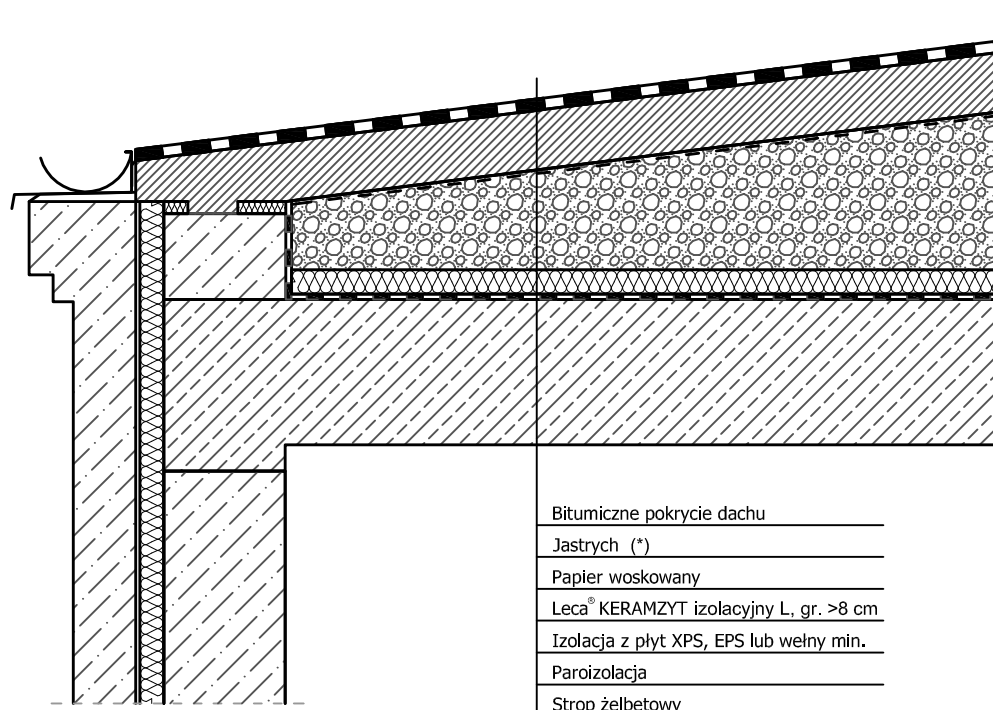

STROPODACH NIEWENTYLOWANY

Stropodach niewentylowany z izolacją z Leca[®] KERAMZYTU i dodatkową izolacją na stropie

* np. weber.floor RAPID